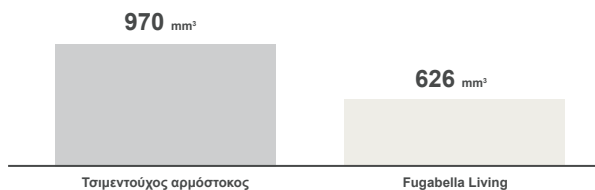

4. Χάρη στην προσεκτική επιλογή των χρησιμοποιούμενων πρώτων υλών, επιτυγχάνεται υψηλότερη αντοχή στην τριβή, που εγγυάται αισθητικές και μηχανικές επιδόσεις με διάρκεια σε βάθος χρόνου.

Μεγάλη αντοχή στην τριβή